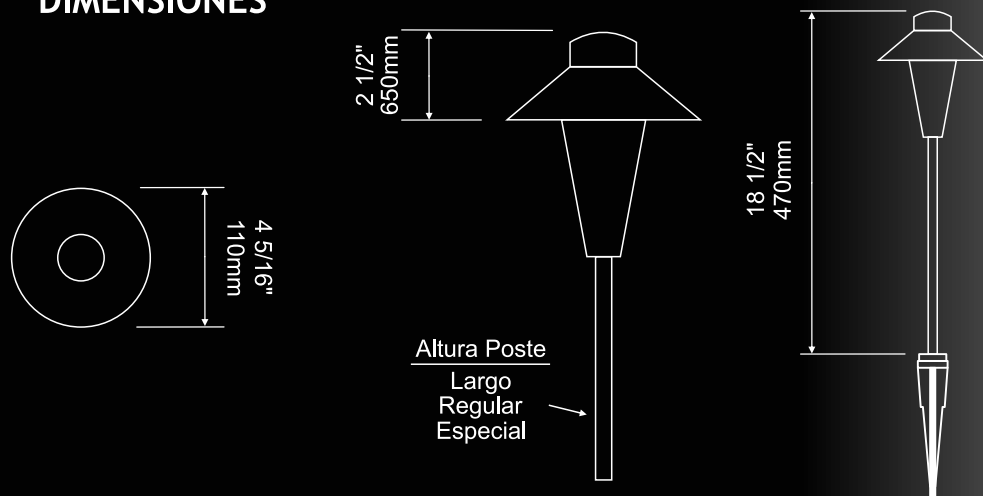

DIMENSIONES

ESPECIFICACIONES

Ampolleta / G4
MR16 / GX5.3

Disponible en Led y Halógeno

127V/12V

Alturas de poste disponibles:

Larga 35cm
Regular 20cm
Especial

Optica disponible:
Simétrico